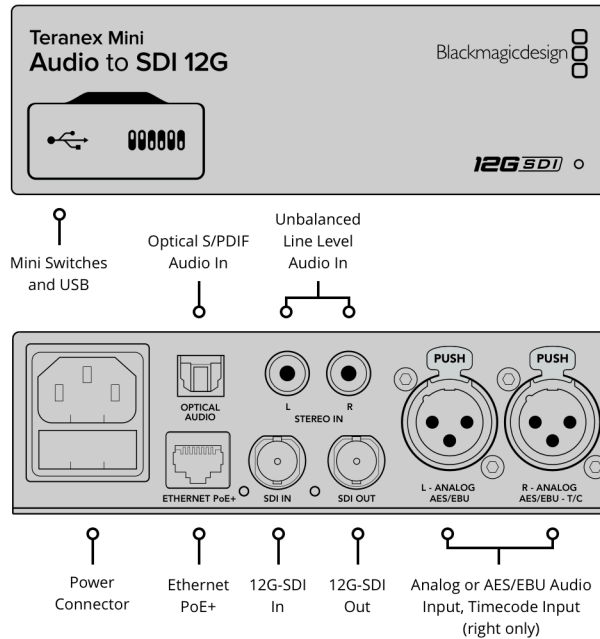

589 €*
 * inkl. MwSt.

Anschlüsse

SDI-Videoeingänge

1 x 12G-SDI SD/HD/2K/4K, automatisch umschaltend

SDI-Videoausgänge

1 x 12G-SDI-Ausgang

Analogaudio-Eingänge

2 Kanäle professionelles symmetrisches Analogaudio via XLR-Anschlüsse oder 2 Kanäle unsymmetrisches Analog-Line-Level via RCA-Anschlüsse. Rechte XLR-Buchse für Timecode-Eingabe konfigurierbar

Digitalaudio-Eingänge

4 Kanäle professionelles symmetrisches 110 Ω Digitalaudio via XLR-Anschlüsse. Rechte XLR-Buchse für Timecode-Eingabe konfigurierbar

Unterstützung für eingebettetes Audio

16 Kanäle

Glasfaser-Audioeingang

S/PDIF-Signal mit TOSLINK-Verbinder

Multirate-Unterstützung

Automatische Umschaltung zwischen SD/HD/2K und 4K

Aktualisierungen und Konfiguration

USB

Reclocking

Ja

Normen